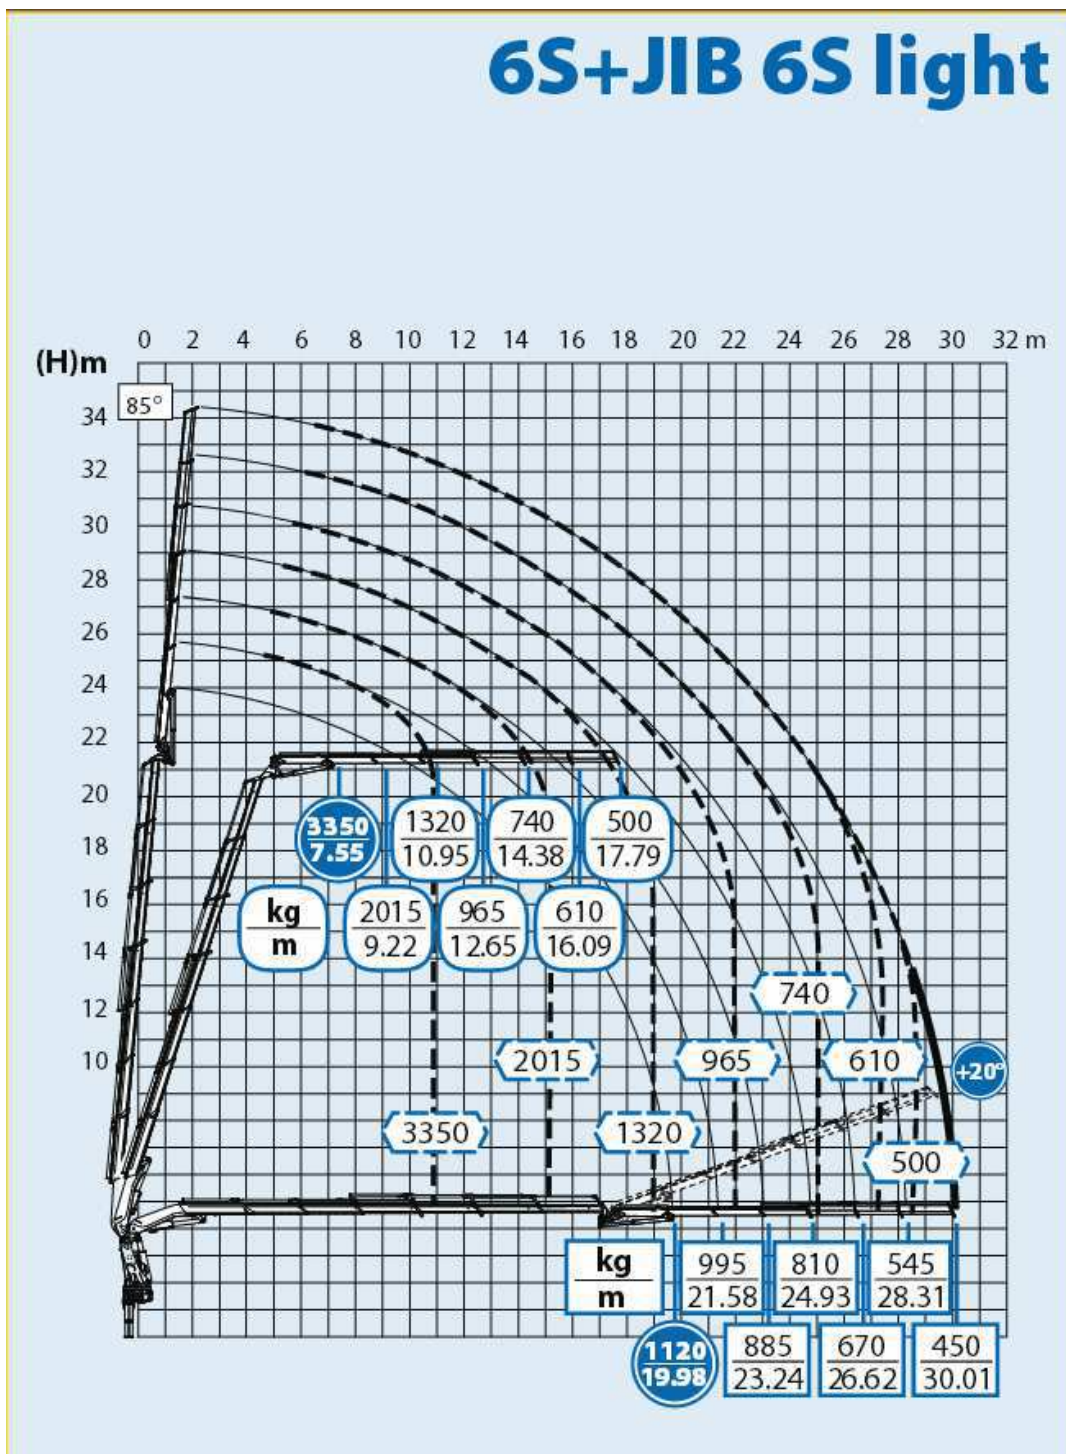

MANUTENTION & LEVAGE

SCANIA porteur Grue EFFER 58.5 T/M

MANUTENTION & LEVAGE

ABAQUE DE CHARGE

Montage sans JIB

MANUTENTION & LEVAGE

ABAQUE DE CHARGE

Montage avec JIB

Appareil contrôlé par