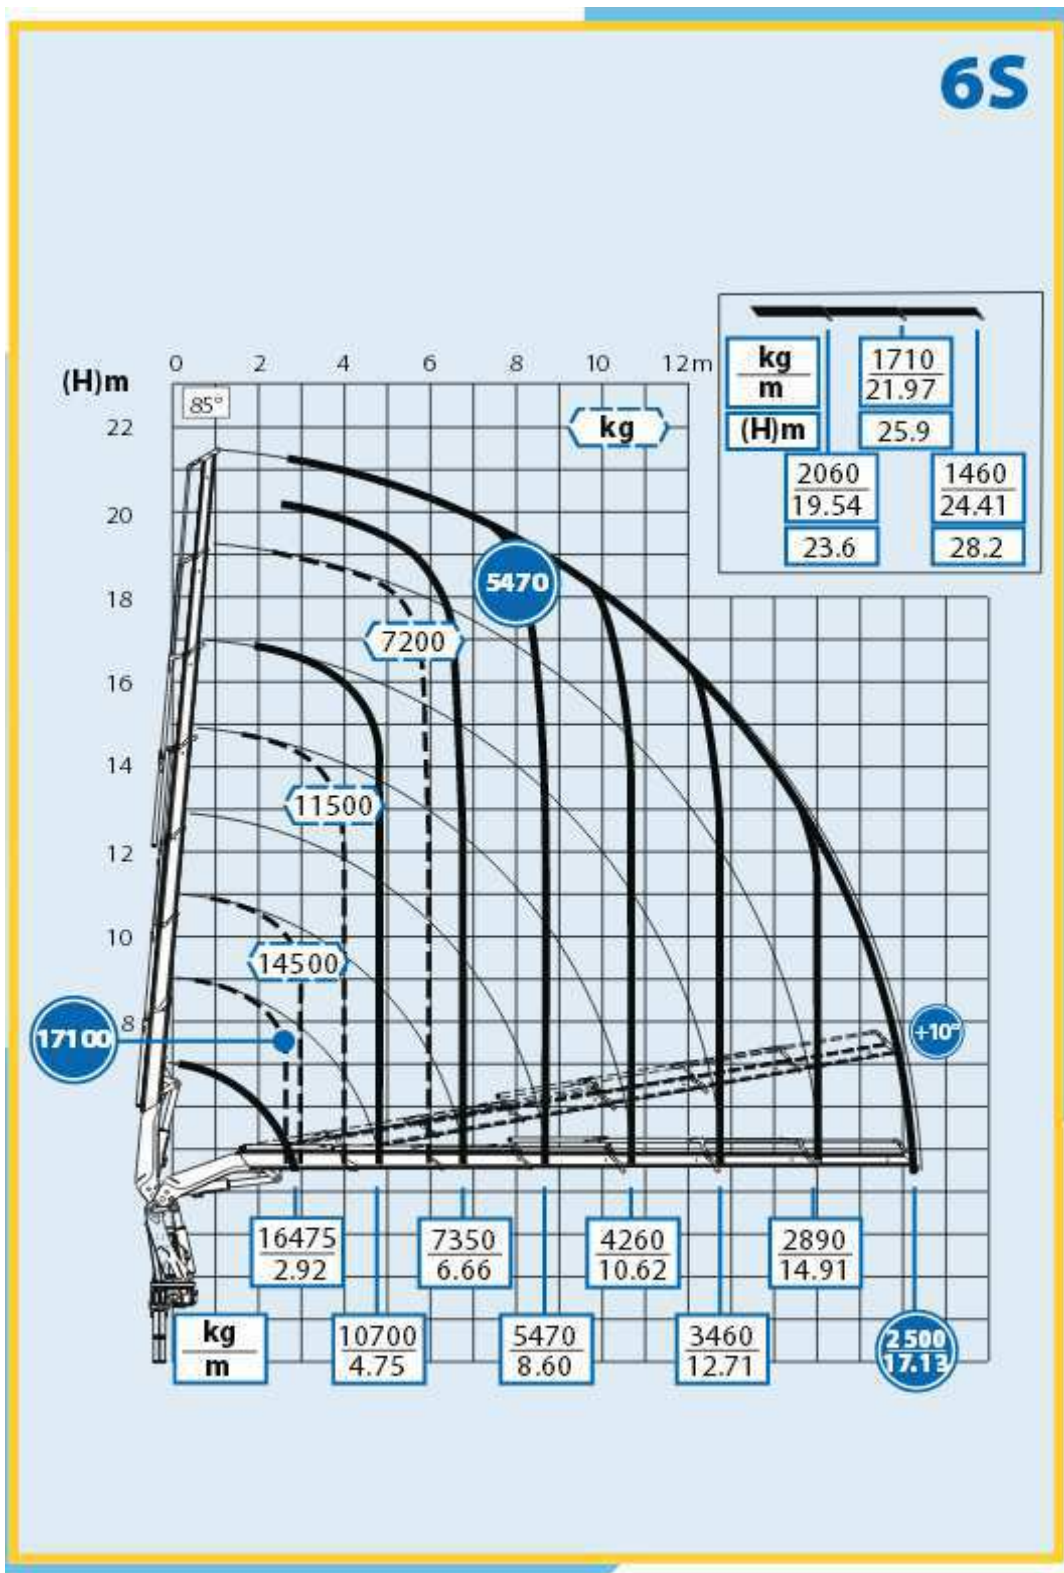

MANUTENTION & LEVAGE

SCANIA porteur Grue EFFER 58.5 T/M

MANUTENTION & LEVAGE

ABAQUE DE CHARGE

Montage sans JIB

MANUTENTION & LEVAGE

ABAQUE DE CHARGE

Montage avec JIB

Appareil contrôlé par