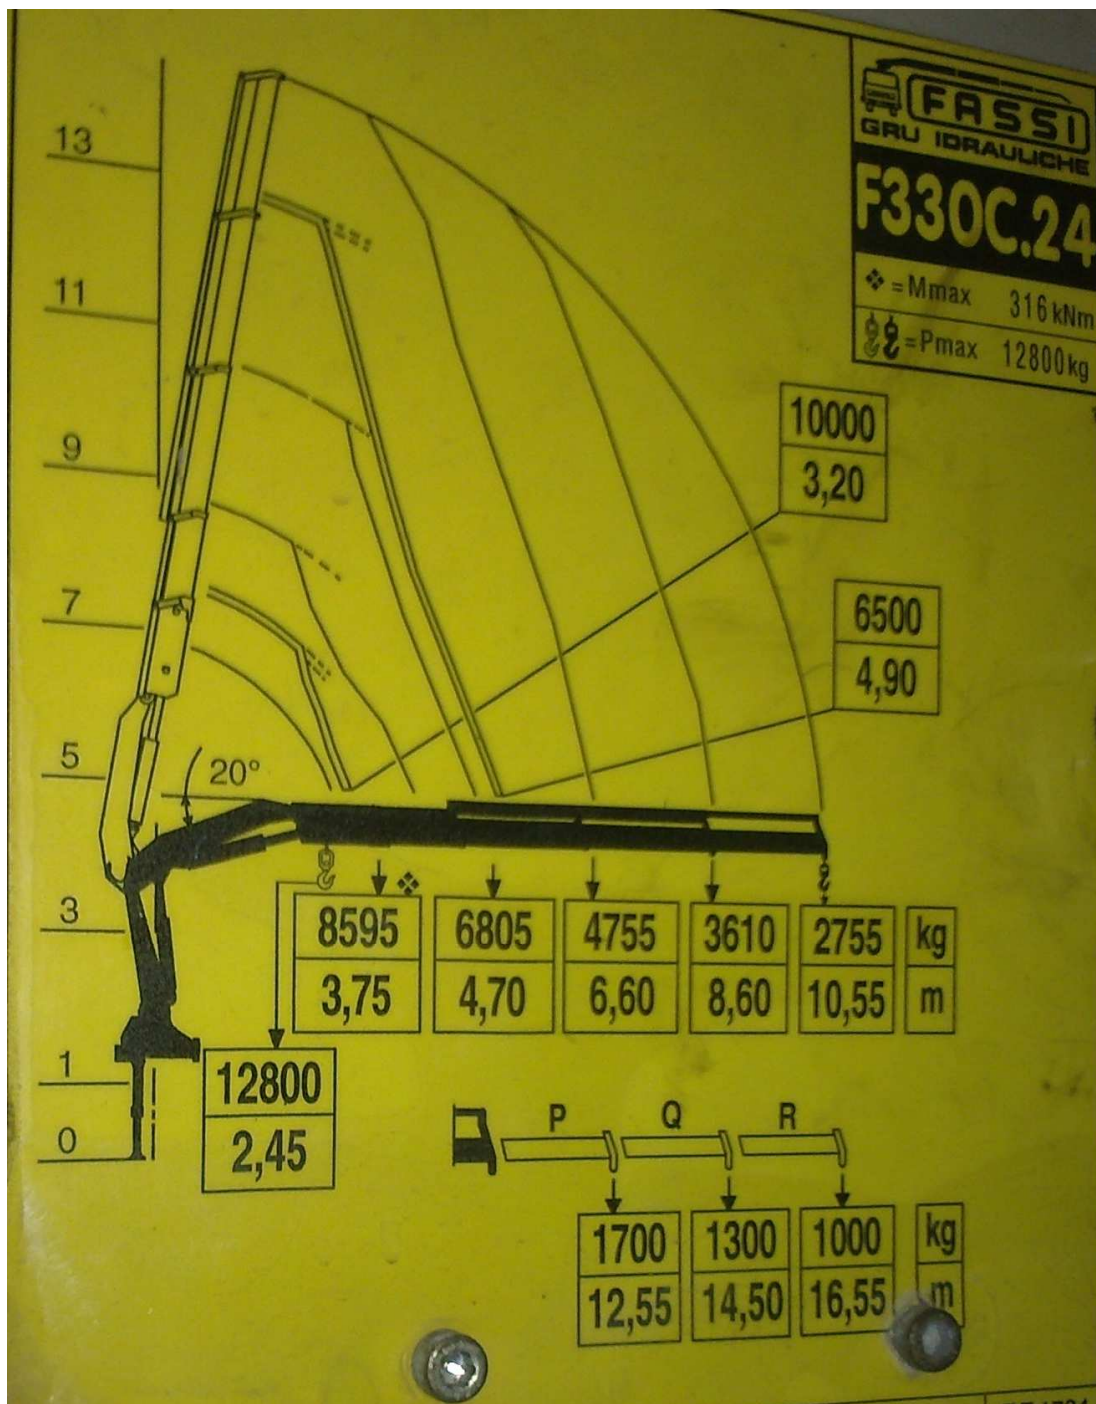

**MANUTENTION & LEVAGE**

***SCANIA porteur  
Grue FASSI 33 T/M***

## ABAQUE DE CHARGE

Appareil contrôlé par 