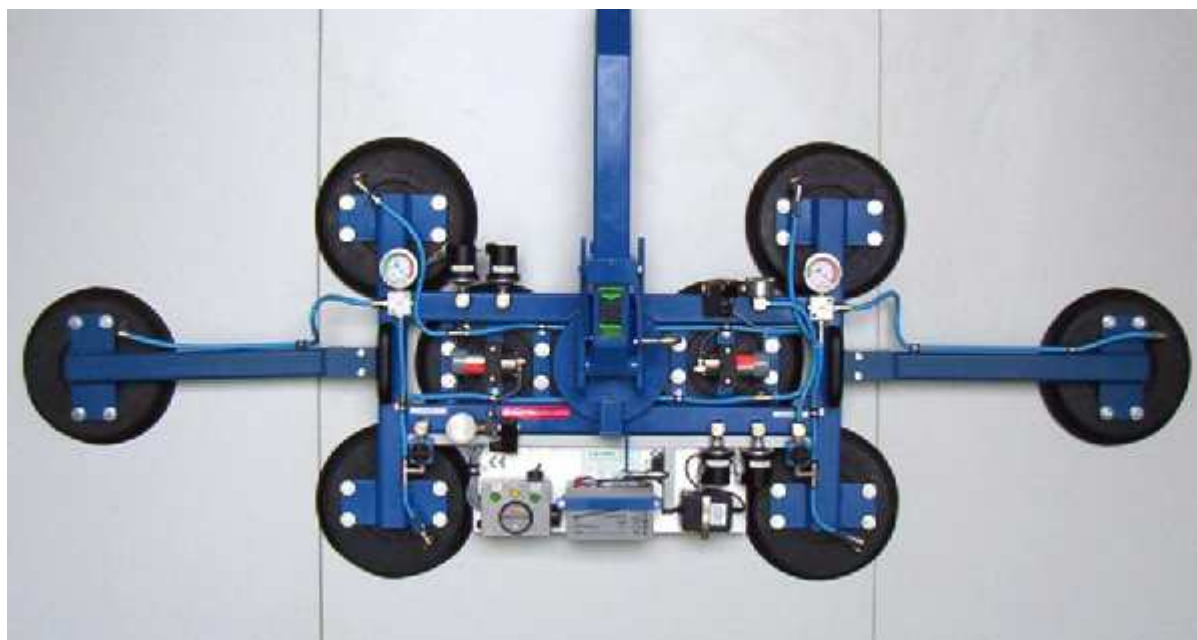

MANUTENTION & LEVAGE

Palonnier KAPPEL 550 kg

Marque	KAPPEL
Modèle	DSK2
Année	2009
N° série	118
Capacité	550 KG

Longueur	mini 1.070 maxi 1.700
Largeur	mini 0.810 maxi 0.810
Hauteur	
Poids à vide mini	80 kg
Poids à vide maxi	100 kg
Acquisition	2009