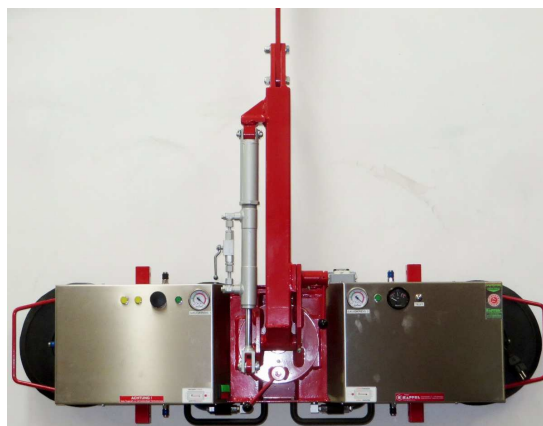

MANUTENTION & LEVAGE

FICHE TECHNIQUE