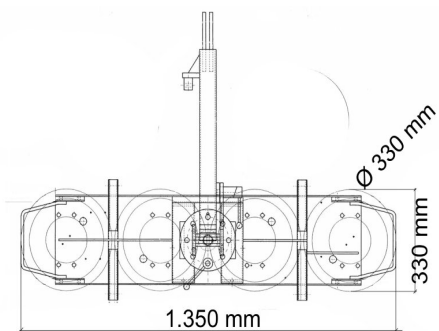

MANUTENTION & LEVAGE

FICHE TECHNIQUE