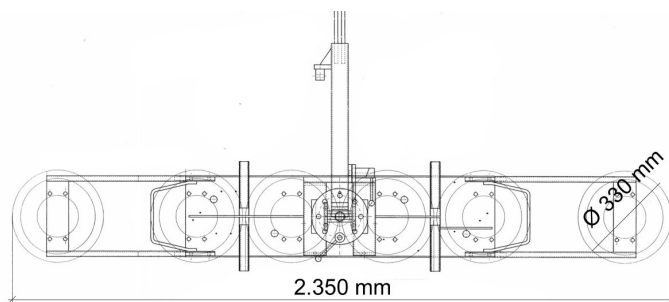

MANUTENTION & LEVAGE

FICHE TECHNIQUE