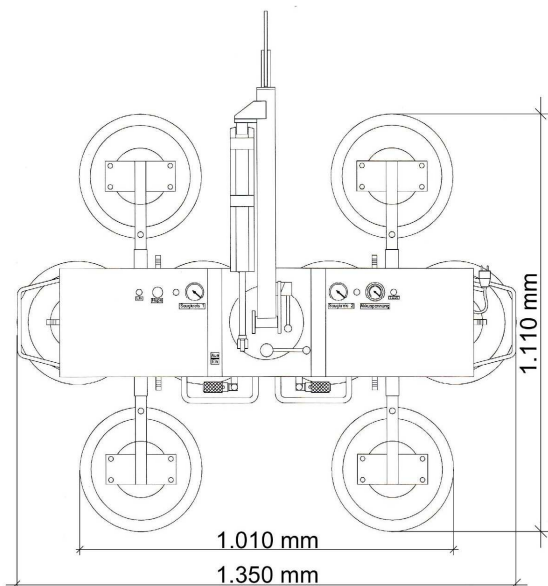

MANUTENTION & LEVAGE

FICHE TECHNIQUE