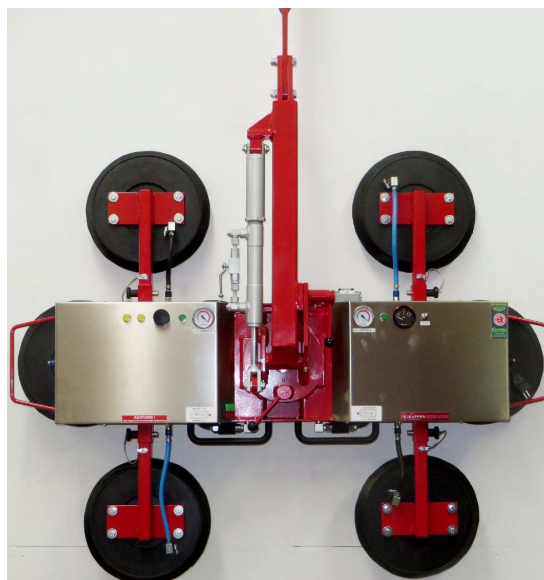

MANUTENTION & LEVAGE

FICHE TECHNIQUE