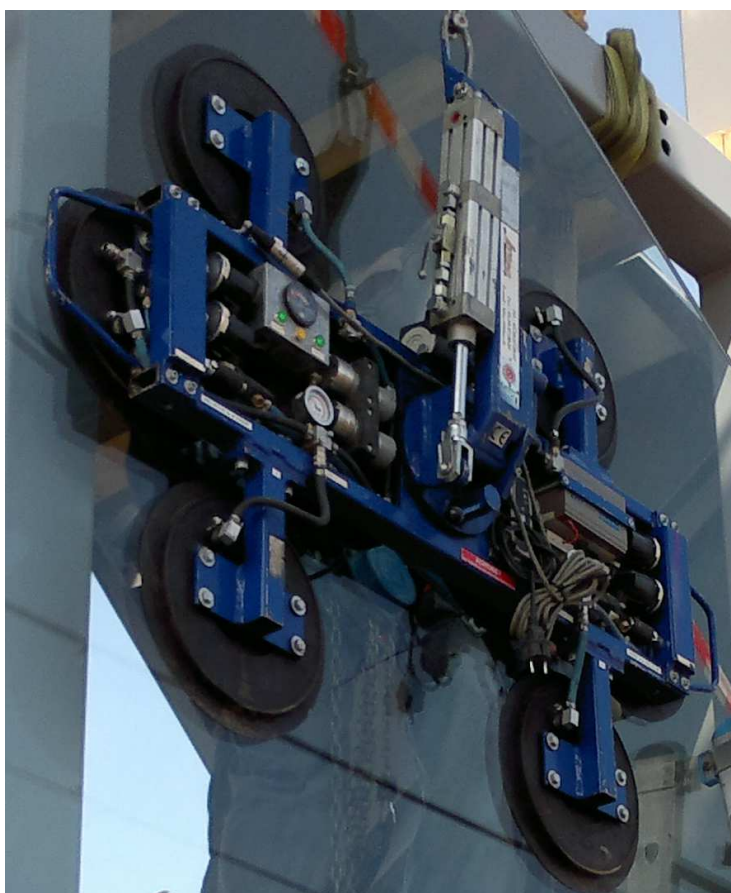

MANUTENTION & LEVAGE

Palonnier KAPPEL 600 kg

Marque	KAPPEL
Modèle	DSKEB2
Année	2009
N° série	13
Capacité	600 KG

Longueur	mini 1.070 maxi 1.700
Largeur	mini 0.810 maxi 0.810
Hauteur	
Poids à vide mini	80 kg
Poids à vide maxi	100 kg
Acquisition	2009